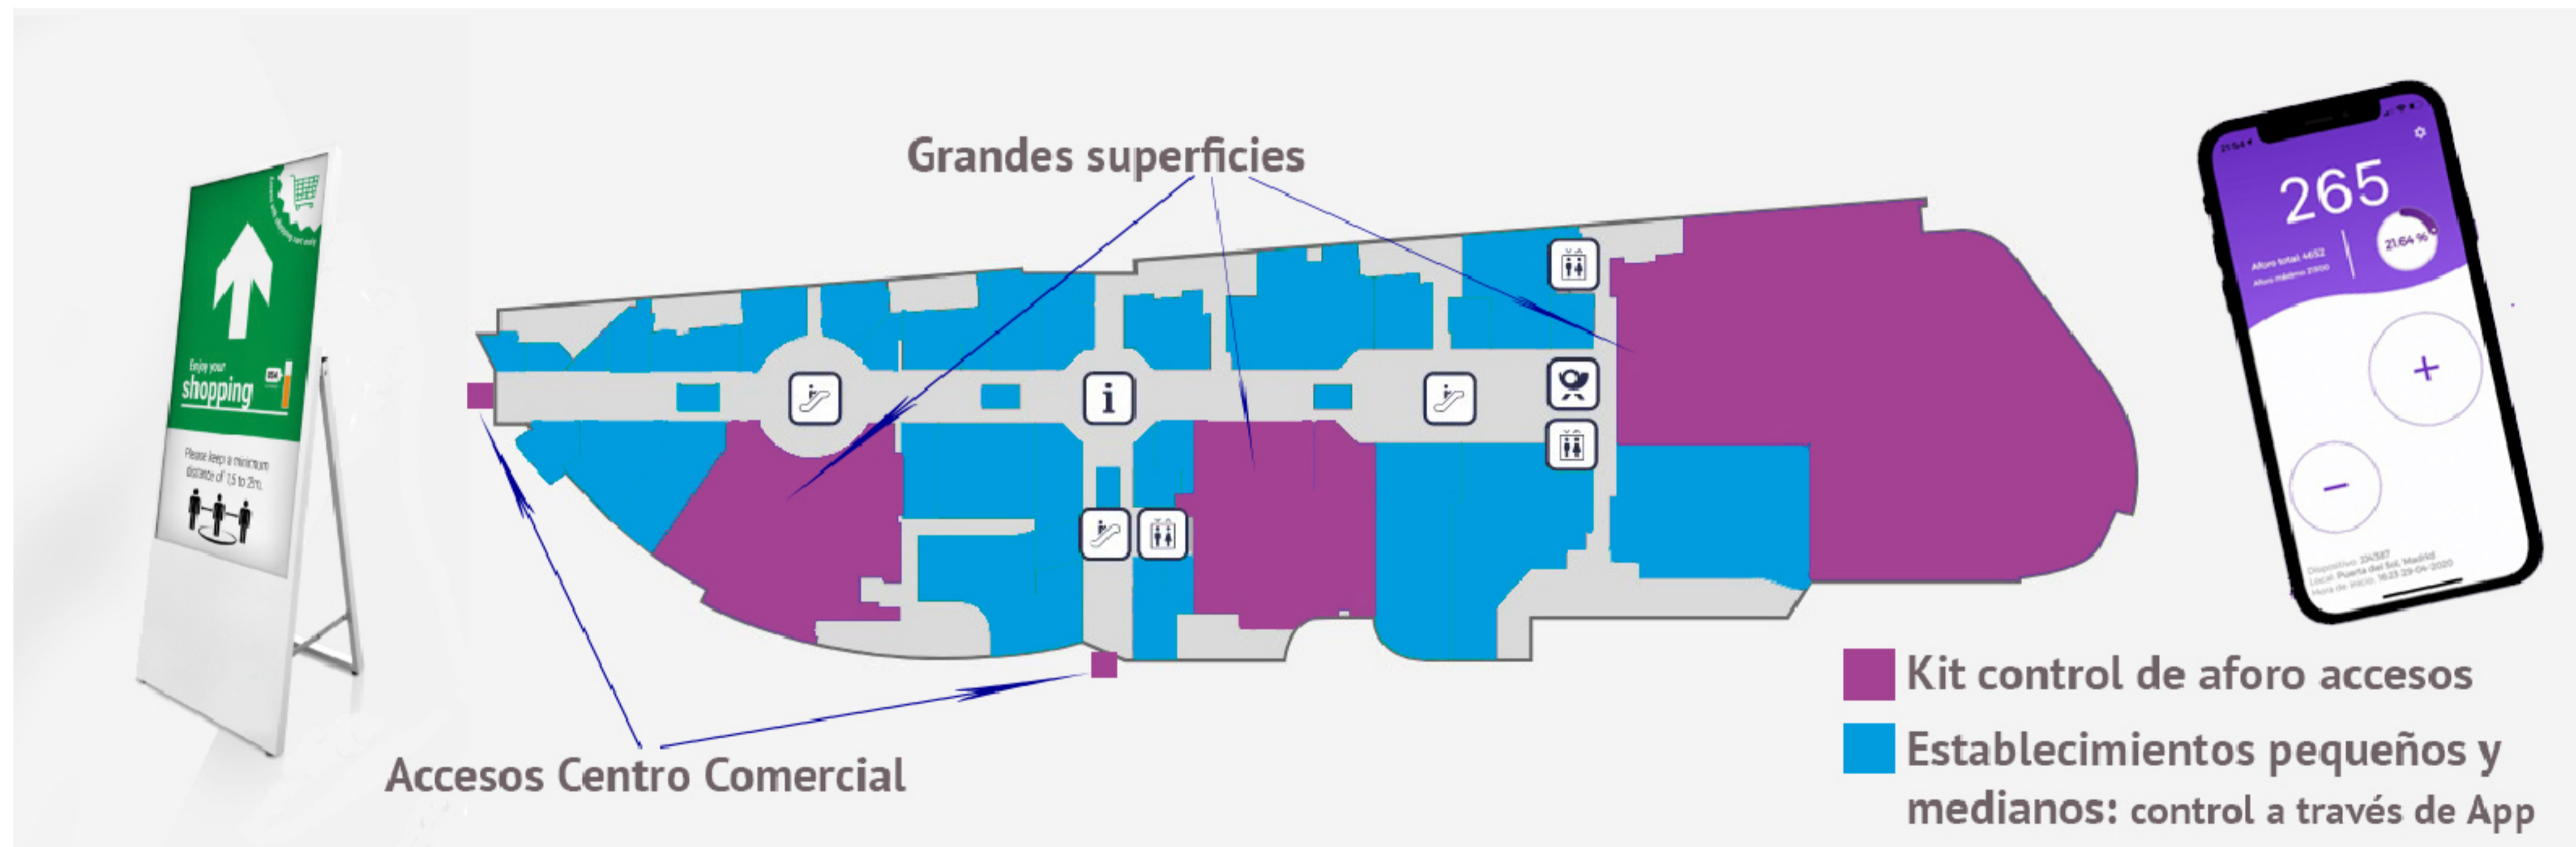

EMERSIVE

Soluciones Retail

CONTROL DE ACCESO DE AFOROS

DOS SOLUCIONES:

-  **E 1: KIT BÁSICO PARA GRANDES SUPERFICIES (DESCARGA)**
-  **E 2: APP PARA PEQUEÑOS ESTABLECIMIENTOS (ACTUAL)**

EMERSIVE

Soluciones Retail

CONTROLA EL AFORO DE CUALQUIER ESPACIO DE FORMA FÁCIL Y SENCILLA

¿Cómo funciona?

1. REGISTRO EN LA PLATAFORMA

(POSIBILIDAD DE INICIAR DE FORMA ANÓNIMA)

2. CONFIGURACIÓN DE TU ESPACIO

(SI YA LO CONFIGURAMOS, ESTE PASO LO SALTAMOS)

EJEMPLO DE TABLET DE USO AUTÓNOMO

¿Y si necesito más de un dispositivo?

Puedes sincronizar cuantos dispositivos móviles necesites para realizar el conteo de personas del espacio. Los dispositivos se sincronizan entre sí para mostrar el aforo global del local.

Panel Web

¡AUTOGESTIÓN DE LA PLATAFORMA!

La plataforma es tan intuitiva que el usuario puede configurar el sistema y adaptarlo a su casuística de forma sencilla.

Visualización Web

Mediante una URL vinculada a tu web, tus clientes podrán visualizar tu aforo a tiempo real