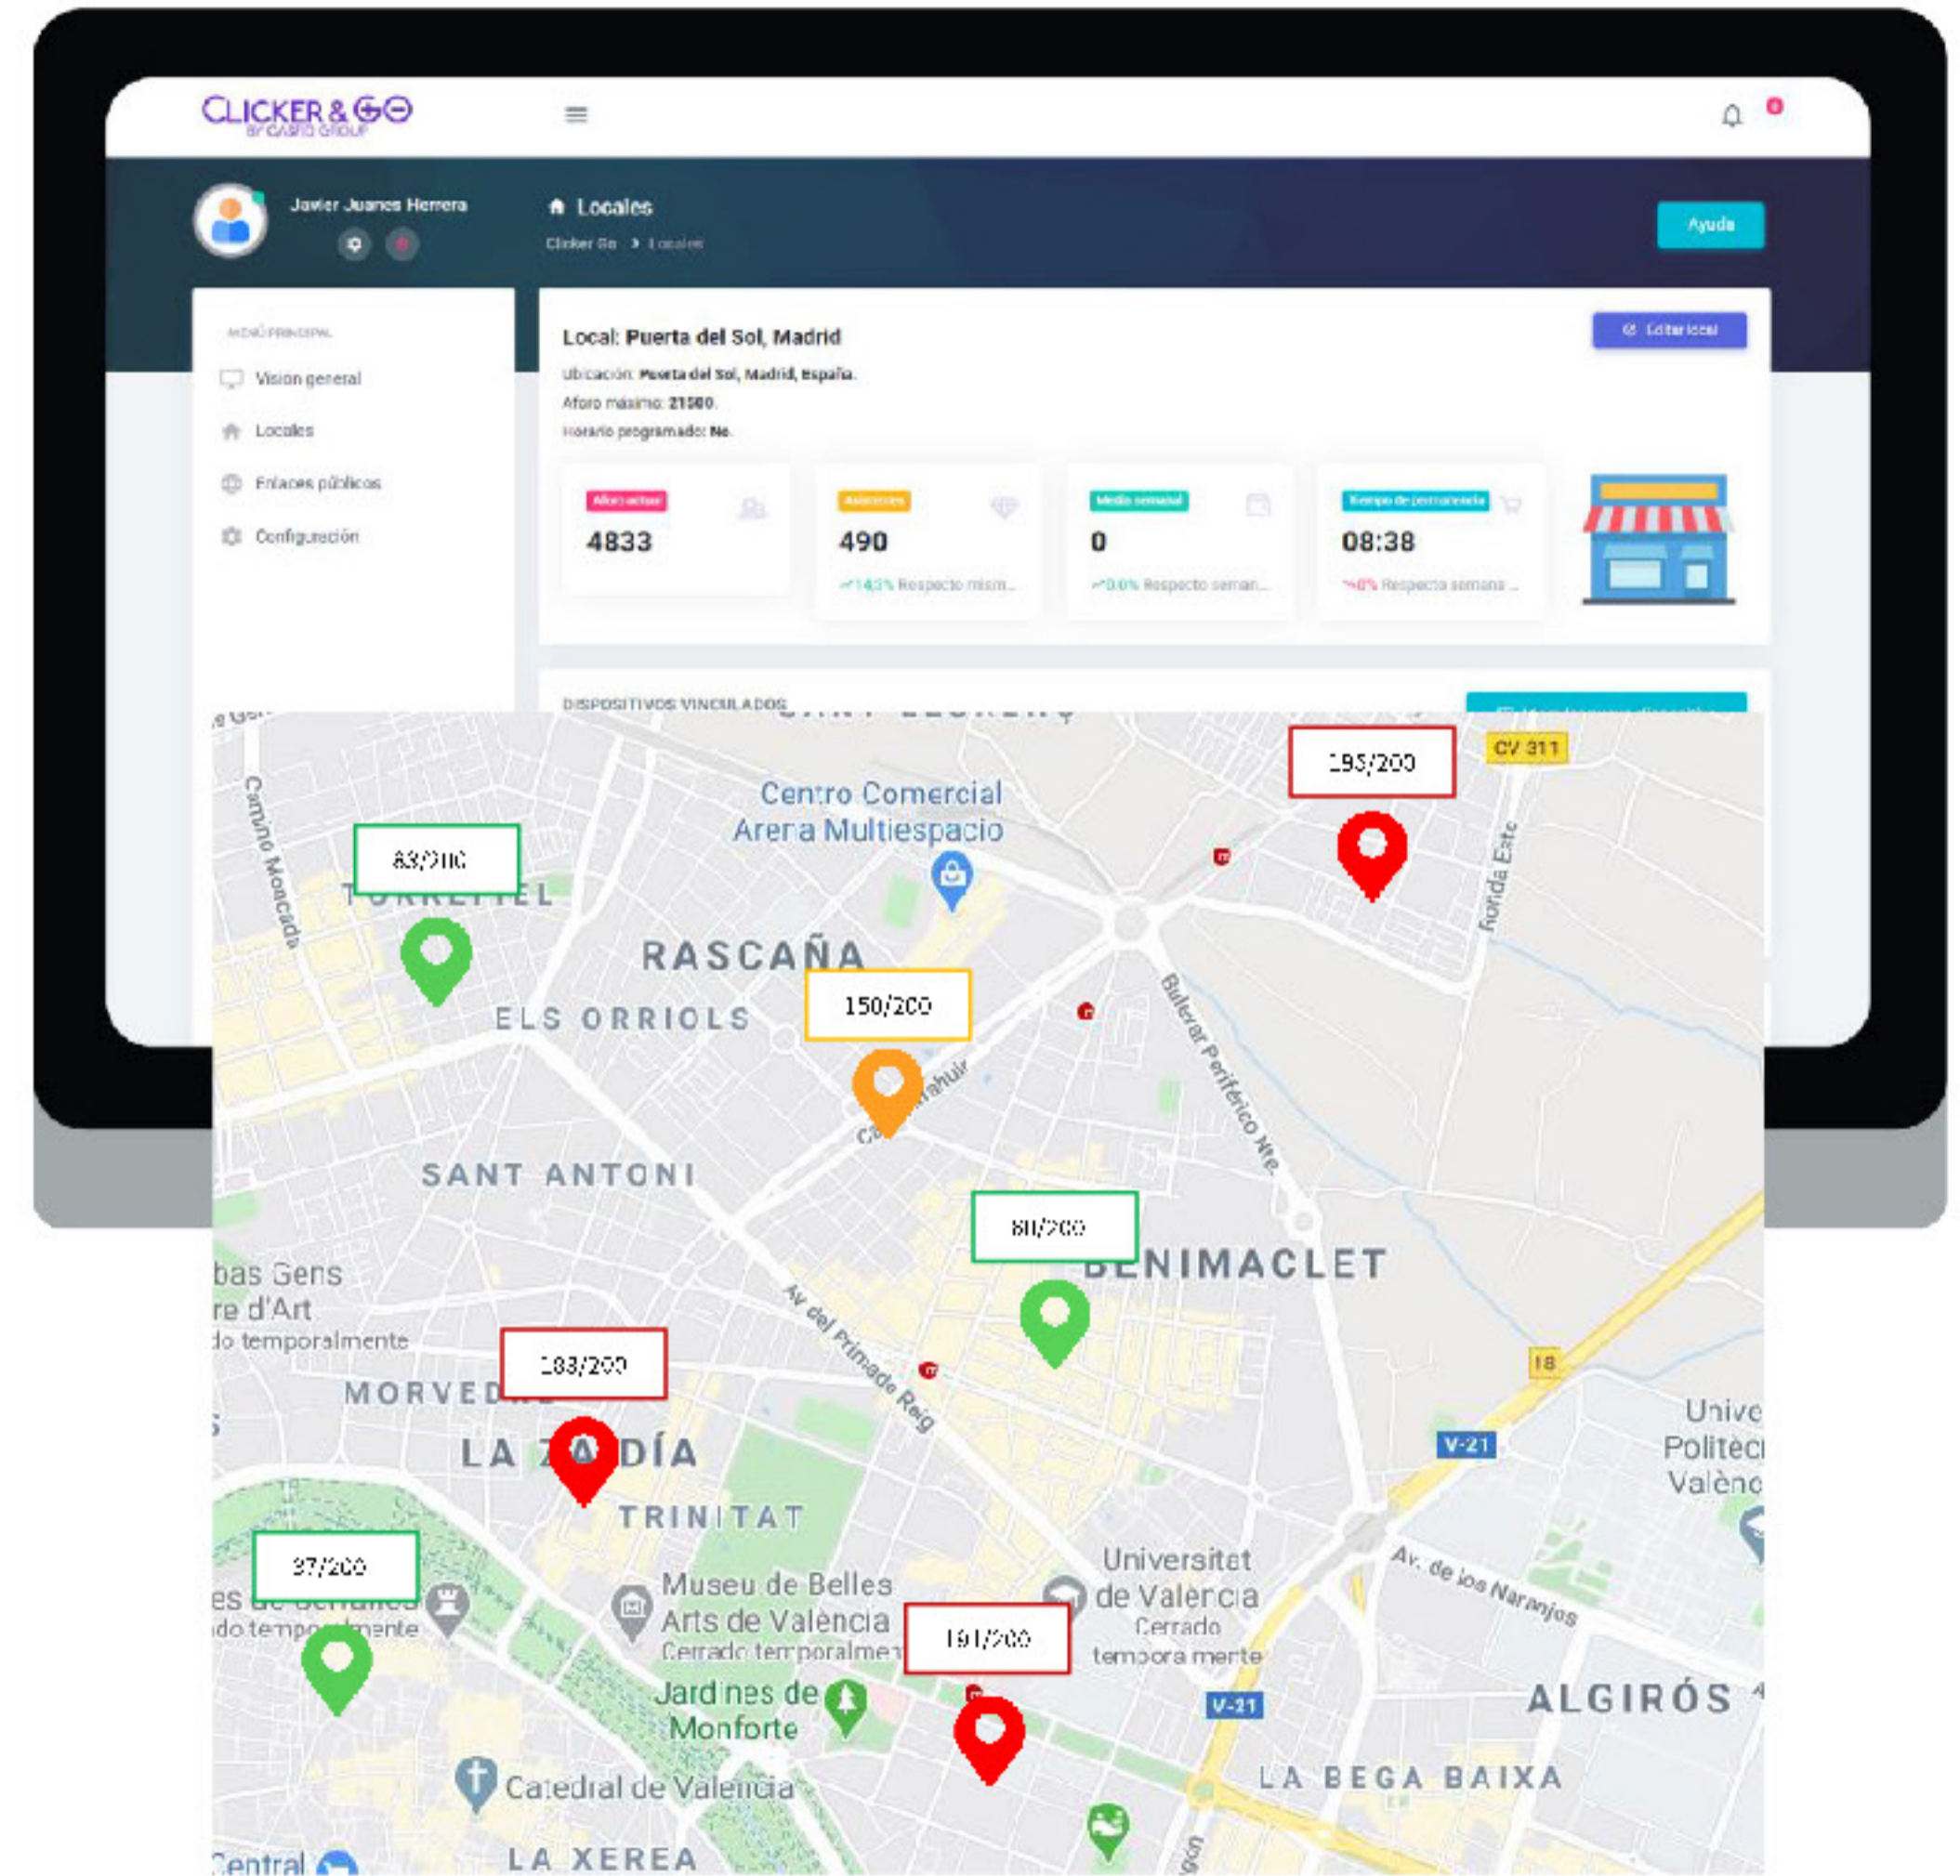

EJEMPLO DE TABLET DE USO AUTÓNOMO

¿Y si necesito más de un dispositivo?

Puedes sincronizar cuantos dispositivos móviles necesites para realizar el conteo de personas del espacio. Los dispositivos se sincronizan entre sí para mostrar el aforo global del local.

Panel Web

¡AUTOGESTIÓN DE LA PLATAFORMA!

La plataforma es tan intuitiva que el usuario puede configurar el sistema y adaptarlo a su casuística de forma sencilla.

Visualización Web

Mediante una URL vinculada a tu web, tus clientes podrán visualizar tu aforo a tiempo real

¿Y si tengo más de un local?

La plataforma integra todos los locales para que el responsable pueda acceder a toda la información de un vistazo.

Y, yendo más allá, esta información se puede compartir en tu propia página web para que tus clientes puedan saber los aforos y planificar su visita.