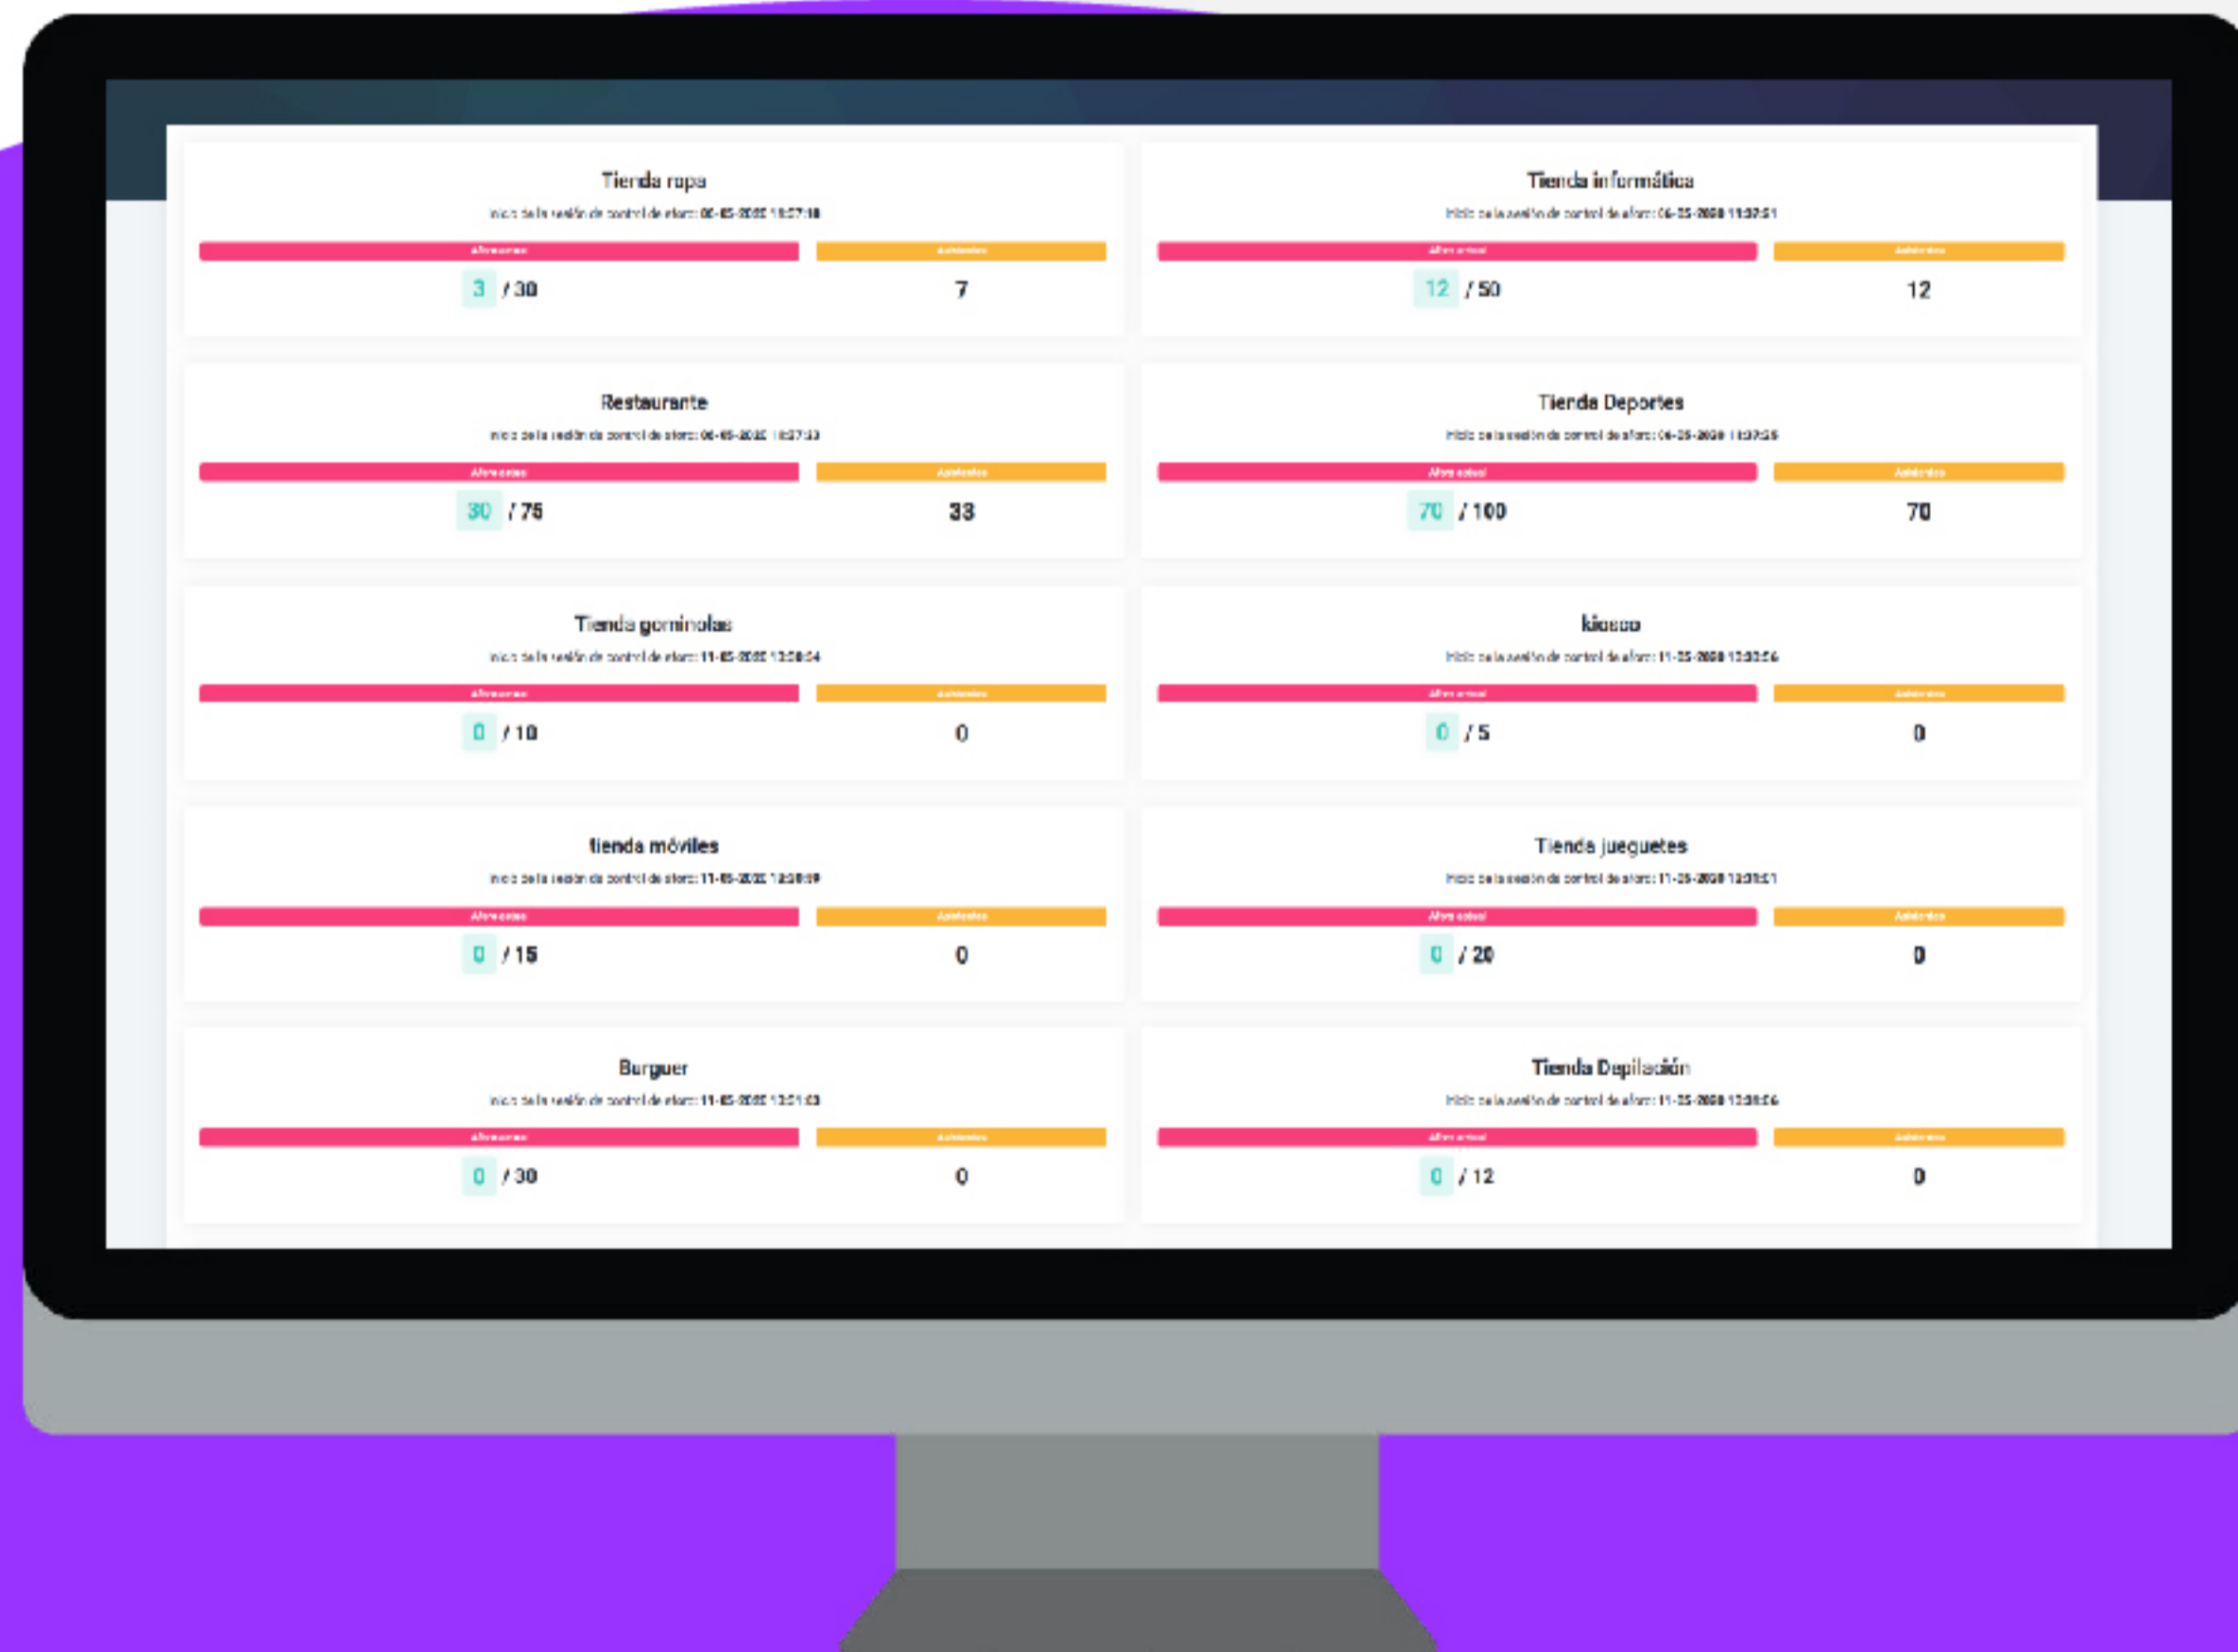

Da acceso a métricas fundamentales sobre tu negocio: tiempos de estancia, aforos, comparativas...

Adaptable a cualquier tipo de espacio y casuística: desde eventos, hasta un pequeño comercio, una playa...

EJEMPLO DE TABLET DE USO AUTÓNOMO

¿Y si necesito más de un dispositivo?

Puedes sincronizar cuantos dispositivos móviles necesites para realizar el conteo de personas del espacio. Los dispositivos se sincronizan entre sí para mostrar el aforo global del local.

Panel Web

¡AUTOGESTIÓN DE LA PLATAFORMA!

La plataforma es tan intuitiva que el usuario puede configurar el sistema y adaptarlo a su casuística de forma sencilla.

Visualización Web

Mediante una URL vinculada a tu web, tus clientes podrán visualizar tu aforo a tiempo real

¿Y si tengo más de un local?

La plataforma integra todos los locales para que el responsable pueda acceder a toda la información de un vistazo.

Y, yendo más allá, esta información se puede compartir en tu propia página web para que tus clientes puedan saber los aforos y planificar su visita.