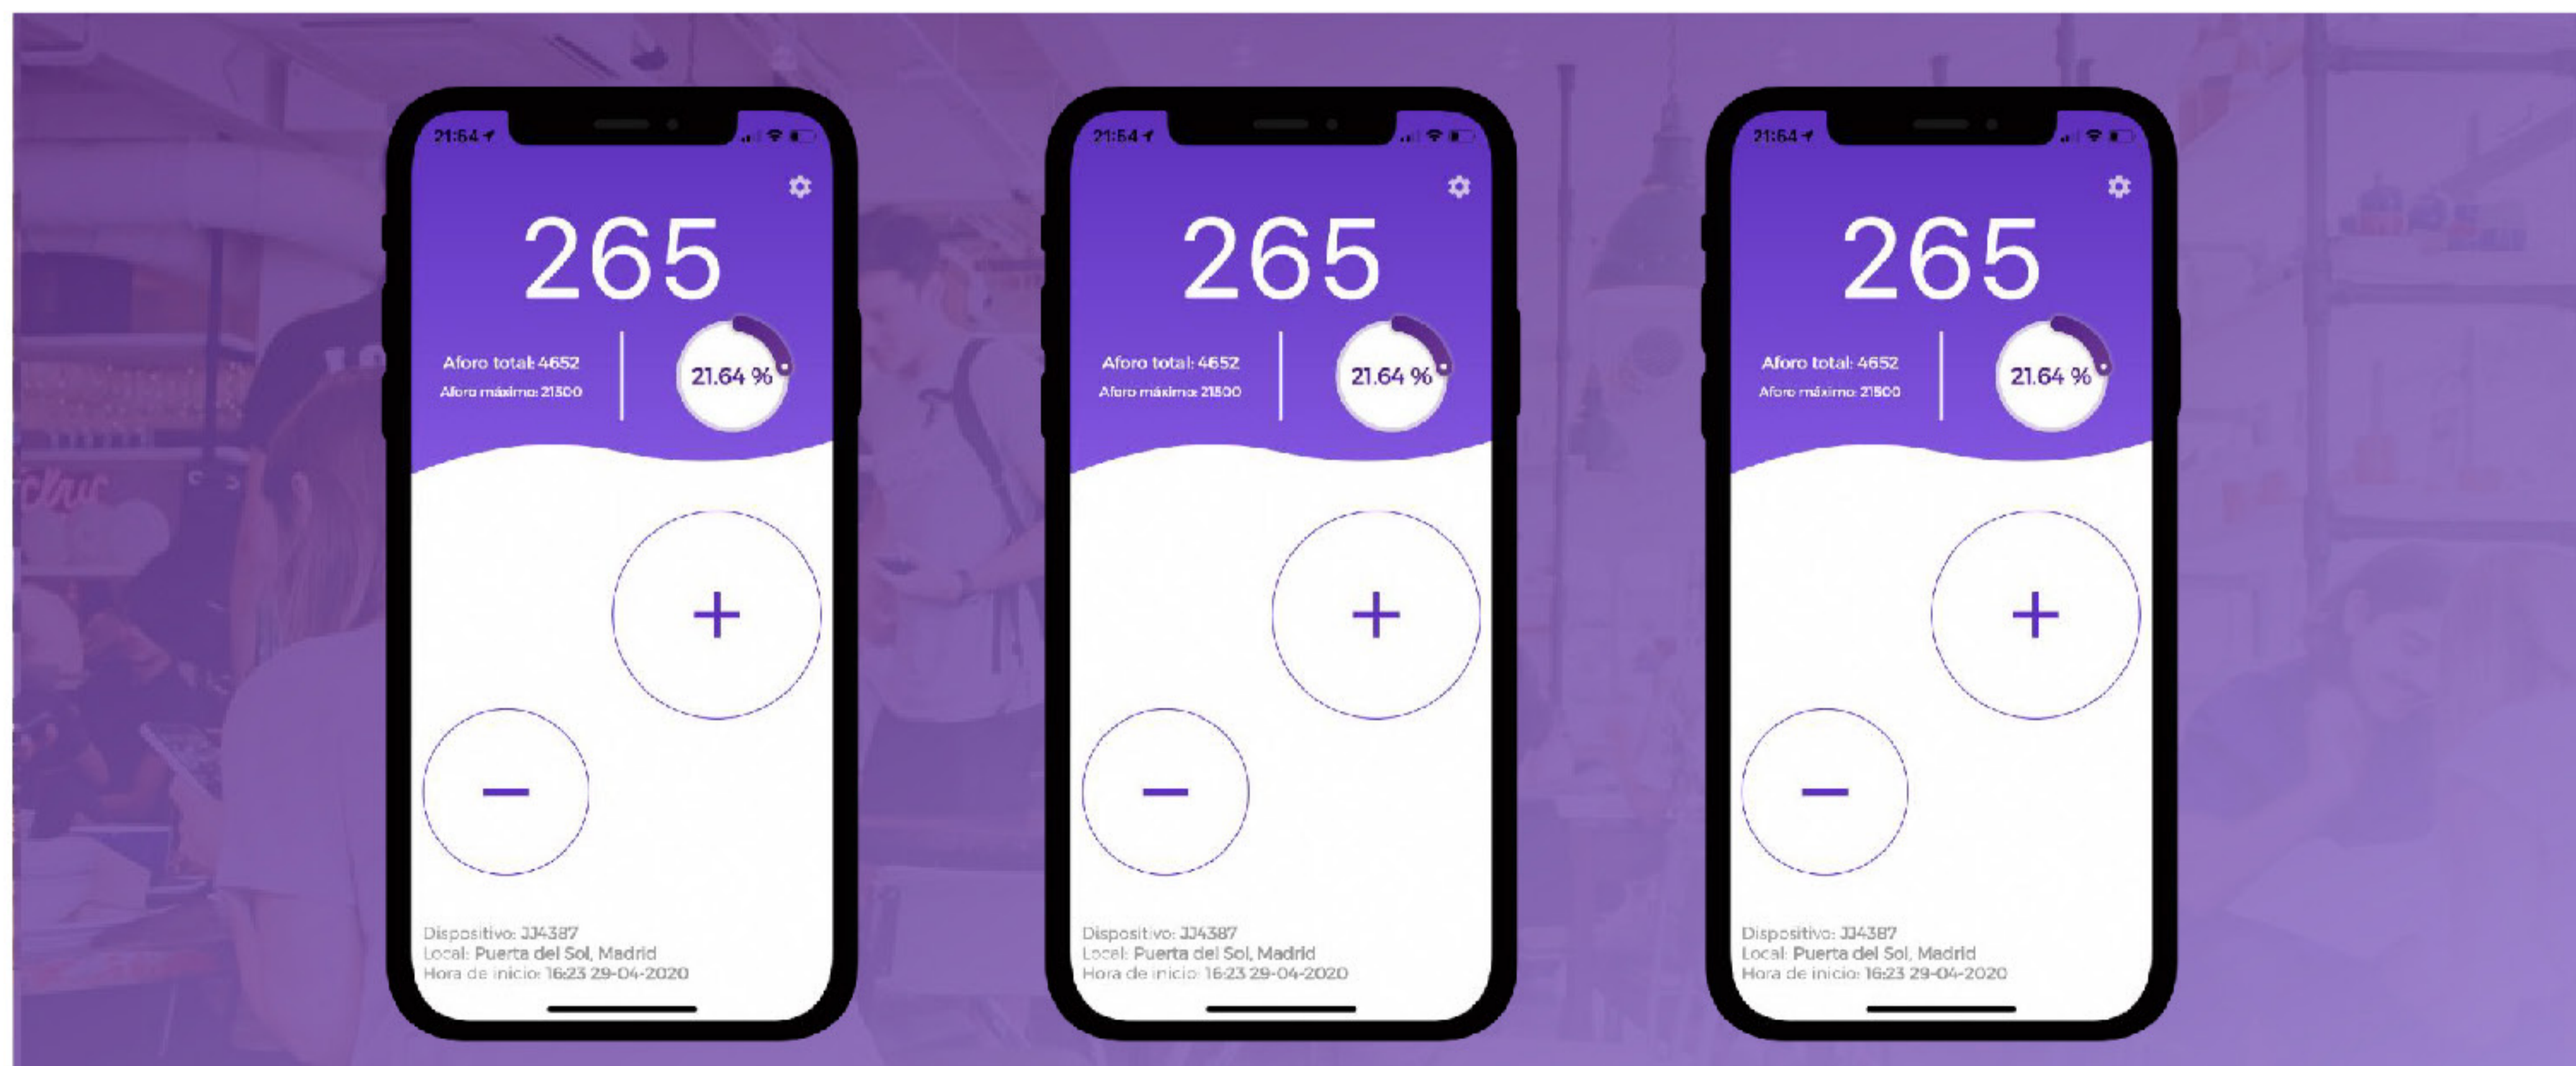

Da acceso a métricas fundamentales sobre tu negocio: tiempos de estancia, aforos, comparativas...

Adaptable a cualquier tipo de espacio y casuística: desde eventos, hasta un pequeño comercio, una playa...

Formas de uso

PERSONAL DE CONTROL DE ACCESOS

EL PERSONAL ENCARGADO DE LA SEGURIDAD Y CONTROL DE ACCESOS SIMPLEMENTE SUMA Y RESTA

TABLET DE USO AUTÓNOMO

TABLET A LA ENTRADA DEL ESPACIO PARA QUE CADA USUARIO SUME O RESTE AL ENTRAR O SALIR. HABRÍA UN DISPENSADOR DE GEL DESINFECTANTE PARA SU USO.

EJEMPLO DE TABLET DE USO AUTÓNOMO

¿Y si necesito más de un dispositivo?

Puedes sincronizar cuantos dispositivos móviles necesites para realizar el conteo de personas del espacio. Los dispositivos se sincronizan entre sí para mostrar el aforo global del local.

Panel Web

¡AUTOGESTIÓN DE LA PLATAFORMA!

La plataforma es tan intuitiva que el usuario puede configurar el sistema y adaptarlo a su casuística de forma sencilla.

Visualización Web

Mediante una URL vinculada a tu web, tus clientes podrán visualizar tu aforo a tiempo real