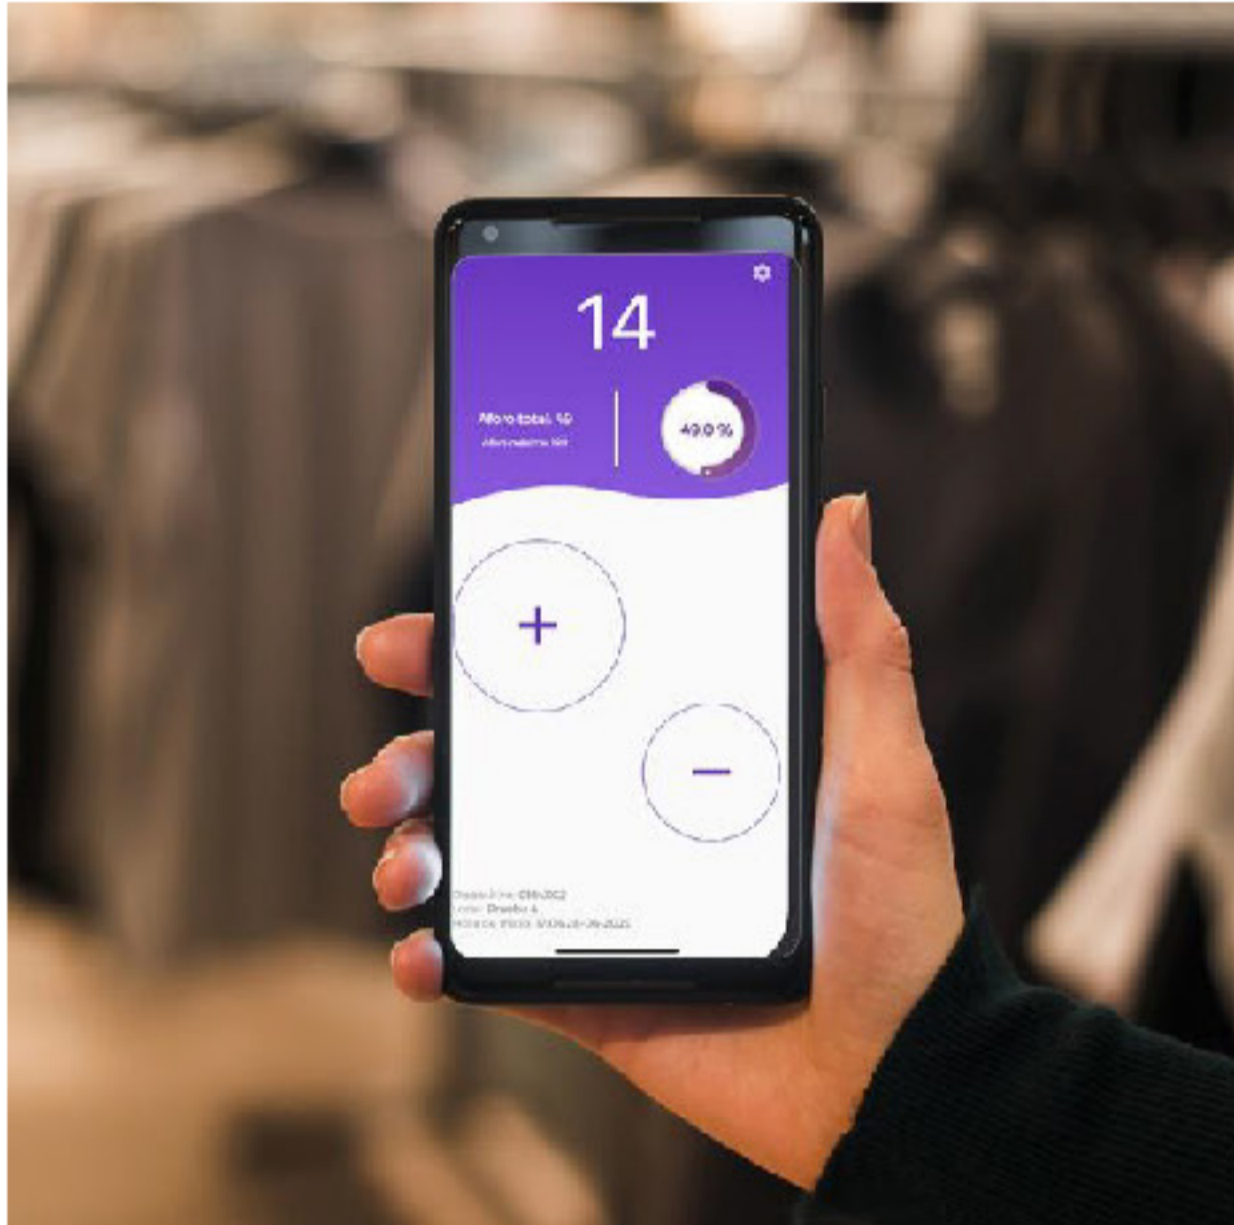

Formas de uso

PERSONAL DE CONTROL DE ACCESOS

EL PERSONAL ENCARGADO DE LA SEGURIDAD Y CONTROL DE ACCESOS SIMPLEMENTE SUMA Y RESTA