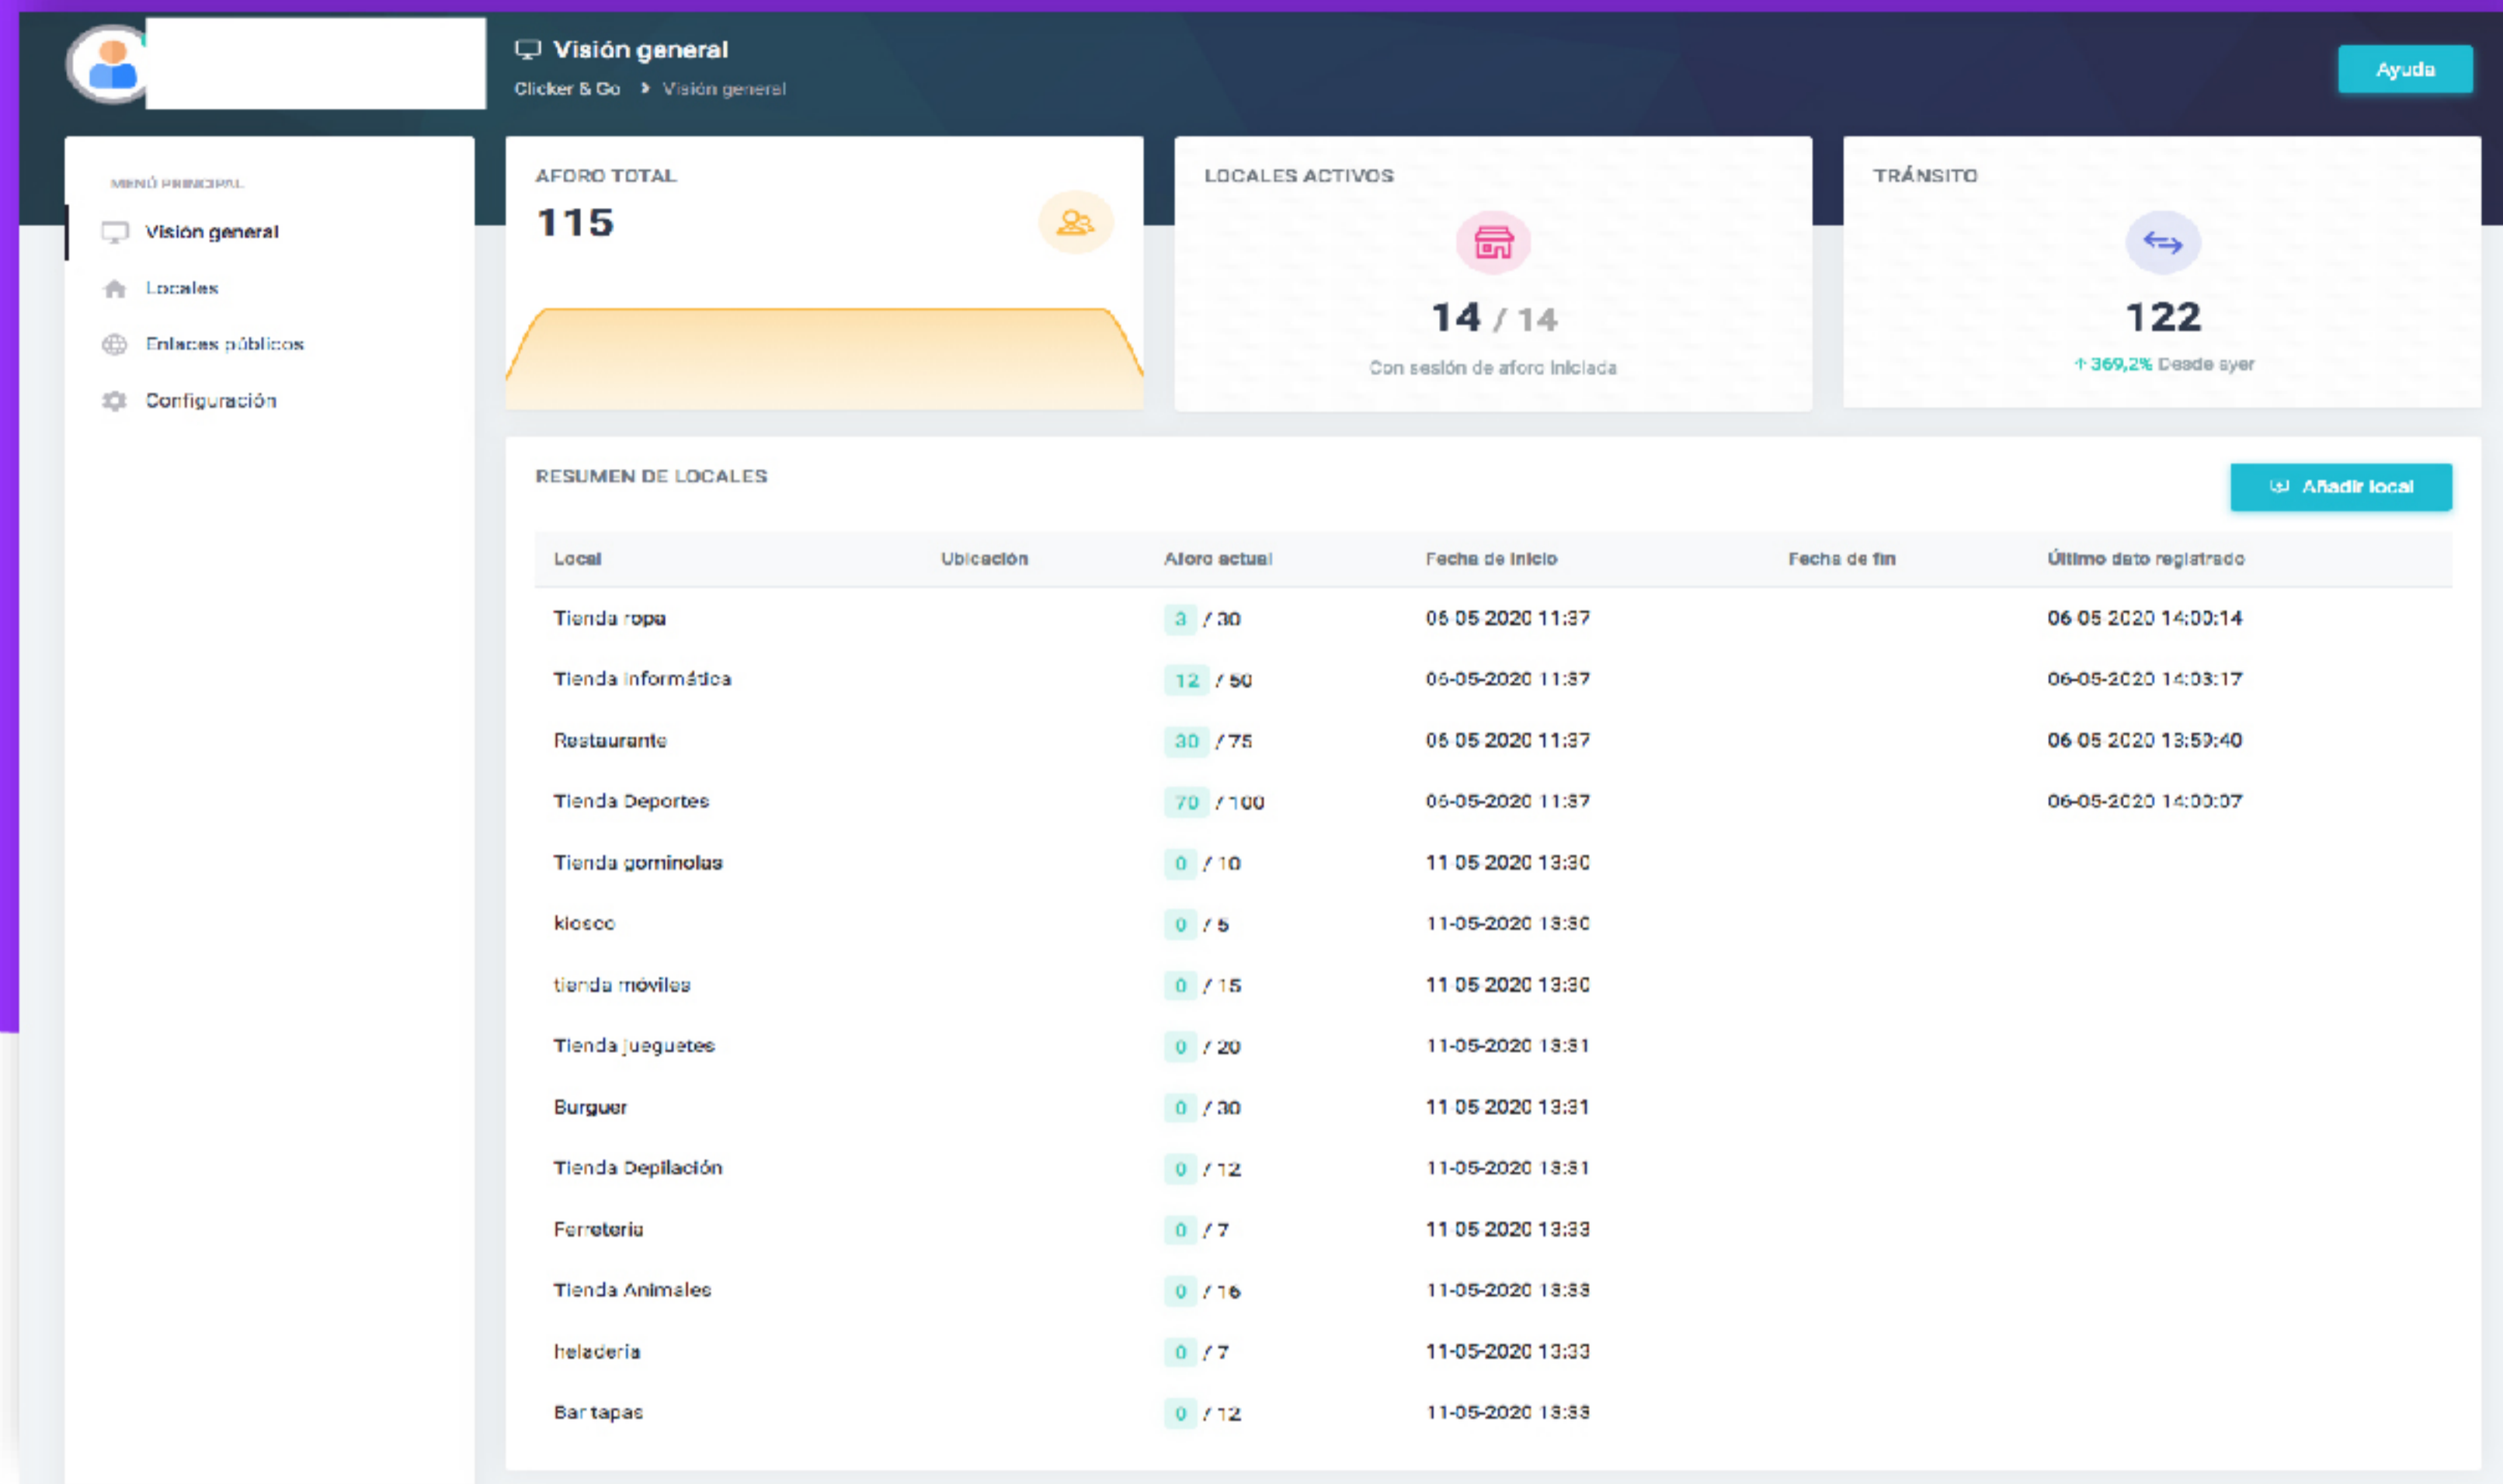

Da acceso a métricas fundamentales sobre tu negocio: tiempos de estancia, aforos, comparativas...

Adaptable a cualquier tipo de espacio y casuística: desde eventos, hasta un pequeño comercio, una playa...

EJEMPLO DE TABLET DE USO AUTÓNOMO

¿Y si necesito más de un dispositivo?

Puedes sincronizar cuantos dispositivos móviles necesites para realizar el conteo de personas del espacio. Los dispositivos se sincronizan entre sí para mostrar el aforo global del local.

Panel Web

¡AUTOGESTIÓN DE LA PLATAFORMA!

La plataforma es tan intuitiva que el usuario puede configurar el sistema y adaptarlo a su casuística de forma sencilla.

Visualización Web

Mediante una URL vinculada a tu web, tus clientes podrán visualizar tu aforo a tiempo real